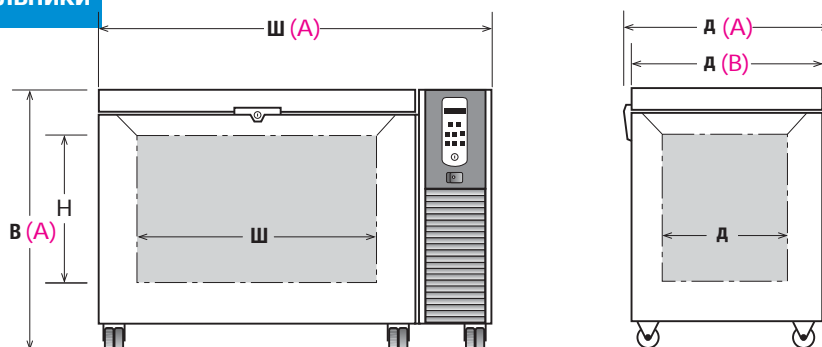

Иногда при транспортировке к месту установки из-за узких дверей возникает необходимость в выборе морозильников меньшей ширины или глубины.

Таблица с характеристиками изделий (с. 16) содержит оба размера, обозначенные как А и В и указанные на этой странице на рисунках.

Горизонтальные/вертикальные морозильники:

Указанные **габаритные размеры (А)** – это фактические размеры устройства.

Горизонтальные морозильники:

Указанные **габаритные размеры (В)** – это длина после снятия замка и шарнирных креплений крышки, кабельных соединений и винтовых креплений аварийного охлаждения, точечного самописца, сетевого выключателя и панели управления, а также высота при снятой крышке.

Вертикальные морозильники:

Указанные **габаритные размеры (В)** – это ширина после снятия замка, а также длина без кабельного соединения и винтовых креплений аварийного охлаждения, точечного самописца, сетевого выключателя и панели управления.

Горизонтальные морозильники

Модели **6343, 6344, 6345, 6383, 6384, 6385** с рабочим объемом 220, 300 и 500 л