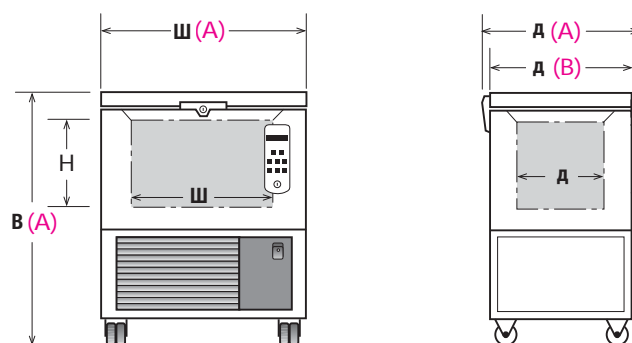

Иногда при транспортировке к месту установки из-за узких дверей возникает необходимость в выборе морозильников меньшей ширины или глубины.

Таблица с характеристиками изделий (с. 16) содержит оба размера, обозначенные как А и В и указанные на этой странице на рисунках.

Горизонтальные/вертикальные морозильники:

Указанные **габаритные размеры (А)** – это фактические размеры устройства.

Горизонтальные морозильники:

Указанные **габаритные размеры (В)** – это длина после снятия замка и шарнирных креплений крышки, кабельных соединений и винтовых креплений аварийного охлаждения, точечного самописца, сетевого выключателя и панели управления, а также высота при снятой крышке.

Вертикальные морозильники:

Указанные **габаритные размеры (В)** – это ширина после снятия замка, а также длина без кабельного соединения и винтовых креплений аварийного охлаждения, точечного самописца, сетевого выключателя и панели управления.

Горизонтальные морозильники

Модели **6343, 6344, 6345, 6383, 6384, 6385** с рабочим объемом 220, 300 и 500 л