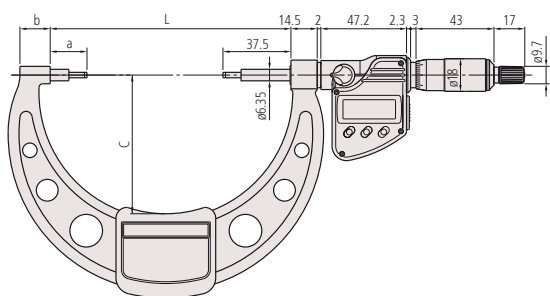

Микрометры Digimatic со ступенчатыми измерительными поверхностями

Серия 331

Микрометры Digimatic со ступенчатыми измерительными поверхностями позволяют легко измерять канавки и фасонные поверхности.

Преимущества:

- Измерительные поверхности с уступами.
- Предназначен для измерения канавок, шлицевых валов, выточек, фасонных деталей.

Метрические

№	Диап. изм-й [мм]	Пятка/Наконечник	Погрешность [мкм]	L [мм]	a [мм]	b [мм]	c [мм]	Масса [г]
331-251-30	0-25	A	±2	58,2	17,5	7,3	32	330
331-261-30	0-25	B	±2	58,2	17,5	7,3	32	330
331-252-30	25-50	A	±2	83,2	17,5	10,1	47	470
331-262-30	25-50	B	±2	83,2	17,5	10,1	47	470
331-253-30	50-75	A	±2	108,2	17,5	11,5	60	625
331-263-30	50-75	B	±2	108,2	17,5	11,5	60	625
331-254-30	75-100	A	±3	132,8	20,3	16,7	76	565
331-264-30	75-100	B	±3	132,8	20,3	16,7	76	565

MM

MM

Функции	Серия 331
ORIGIN (Отсчет)	●
ZERO / ABS (НУЛЬ/АБС.)	●
Отключение через 20 мин. простоя	●
Предупреждение о низком заряде батареи	●
Функция блокировки	●
Вывод данных	●
HOLD (Удержание значения)	●

Спецификация

Погрешность	См. перечень техн. хар-к (без учета ошибки квантования)
Измер. усилие	5-10 Н
Разрешение	0,001 мм
Шкала	Барaban и стeбeль с матовым хромовым покрытием, ø18 мм
Плоскостность	0,3 мкм
Параллельность	(2+L/100) мкм, L = макс. диапазон (мм)
Измерительные поверхности	С твердосплавными наконечниками, доведенные
Микрометрический винт	ø6,35 мм, шаг 0,5 мм, со стопором
Срок службы батареи	около 2,4 года
Комплектация	Коробка, установочная мера (от 25 мм и выше), ключ, 1 батарея

Опциональные аксессуары