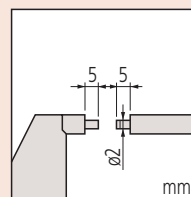

Микрометры Digimatic со ступенчатыми измерительными поверхностями

Серия 331

Микрометры Digimatic со ступенчатыми измерительными поверхностями позволяют легко измерять канавки и фасонные поверхности.

Преимущества:

- Измерительные поверхности с уступами.
- Предназначен для измерения канавок, шлицевых валов, выточек, фасонных деталей.

Метрические

№	Диап. изм-й [мм]	Пятка/Наконечник	Погрешность [мкм]	L [мм]	a [мм]	b [мм]	c [мм]	Масса [г]
331-251-30	0-25	A	±2	58,2	17,5	7,3	32	330
331-261-30	0-25	B	±2	58,2	17,5	7,3	32	330
331-252-30	25-50	A	±2	83,2	17,5	10,1	47	470
331-262-30	25-50	B	±2	83,2	17,5	10,1	47	470
331-253-30	50-75	A	±2	108,2	17,5	11,5	60	625
331-263-30	50-75	B	±2	108,2	17,5	11,5	60	625
331-254-30	75-100	A	±3	132,8	20,3	16,7	76	565
331-264-30	75-100	B	±3	132,8	20,3	16,7	76	565

MM

MM

Функции	Серия 331
ORIGIN (Отсчет)	●
ZERO / ABS (НУЛЬ/АБС.)	●
Отключение через 20 мин. простоя	●
Предупреждение о низком заряде батареи	●
Функция блокировки	●
Вывод данных	●
HOLD (Удержание значения)	●

Спецификация

Погрешность	См. перечень техн. хар-к (без учета ошибки квантования)
Измер. усилие	5-10 Н
Разрешение	0,001 мм
Шкала	Барaban и стeбeль с матовым хромовым покрытием, ø18 мм
Плоскостность	0,3 мкм
Параллельность	(2+L/100) мкм, L = макс. диапазон (мм)
Измерительные поверхности	С твердосплавными наконечниками, доведенные
Микрометрический винт	ø6,35 мм, шаг 0,5 мм, со стопором
Срок службы батареи	около 2,4 года
Комплектация	Коробка, установочная мера (от 25 мм и выше), ключ, 1 батарея

Опциональные аксессуары