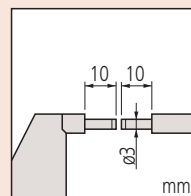

Расходуемые аксессуары

№	Описание
938882	Батарея SR44, 1,5 В

Тип А