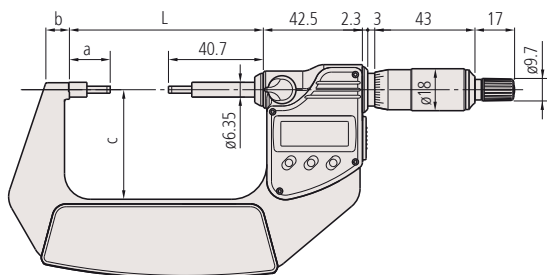

Метрические

№	Диап. изм-й [мм]	Пятка/Наконечник	Погрешность [мкм]	L [мм]	a [мм]	b [мм]	c [мм]	Масса [г]
331-251-30	0-25	A	±2	58,2	17,5	7,3	32	330
331-261-30	0-25	B	±2	58,2	17,5	7,3	32	330
331-252-30	25-50	A	±2	83,2	17,5	10,1	47	470
331-262-30	25-50	B	±2	83,2	17,5	10,1	47	470
331-253-30	50-75	A	±2	108,2	17,5	11,5	60	625
331-263-30	50-75	B	±2	108,2	17,5	11,5	60	625
331-254-30	75-100	A	±3	132,8	20,3	16,7	76	565
331-264-30	75-100	B	±3	132,8	20,3	16,7	76	565

MM