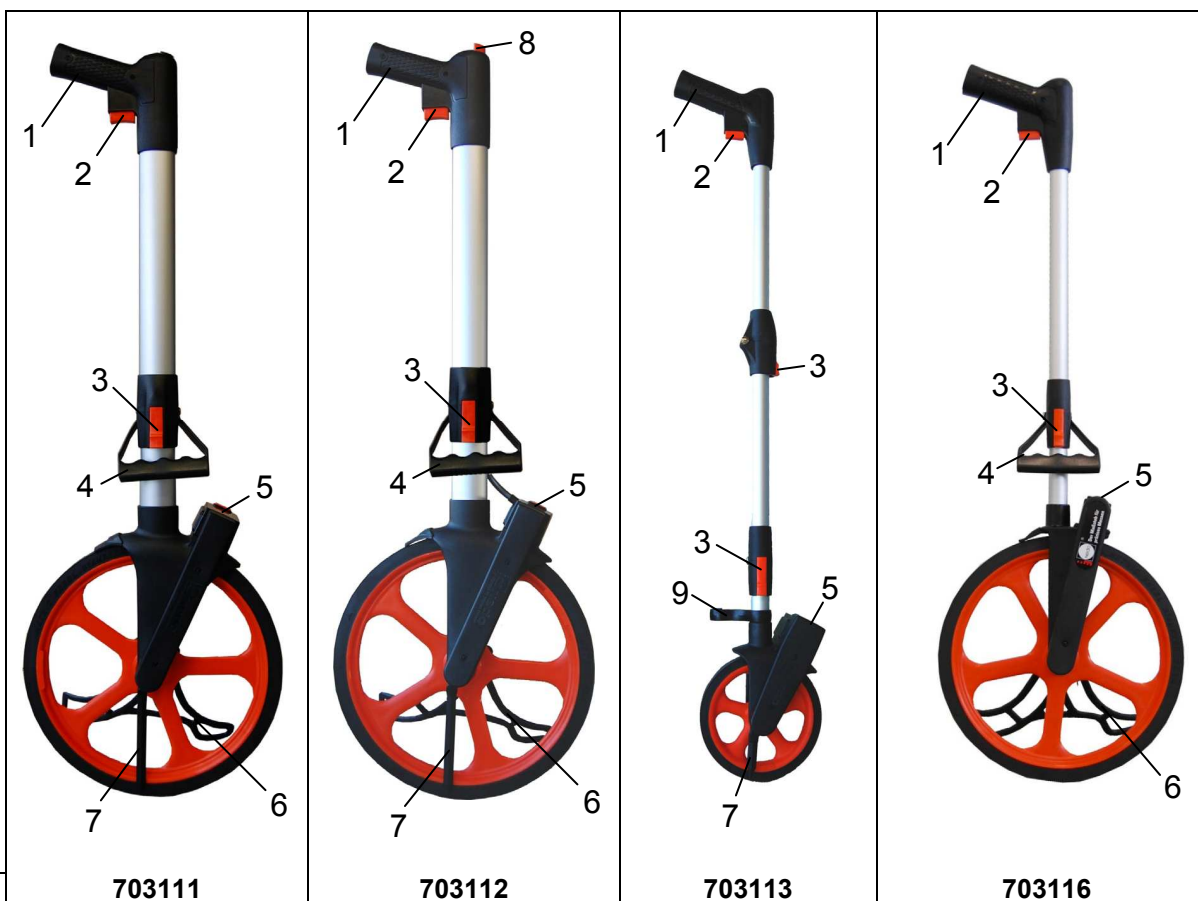

**RU Инструкция по
эксплуатации**

Дорожное колесо

703 1 1 1
703 1 1 2
703 1 1 3
703 1 1 6

NEDO
GmbH & Co. KG

Hochgerichtstraße 39-43
D-72280 Dornstetten

1	Ручка
2	Тормоз Нажмите кнопку для остановки колеса
3	Кнопка для сложения колеса
4	Ручка для траспортировки
5	Счетчик нажмите оранжевую кнопку для сброса измерений
6	Стенд
7	Указатель определяет точку начала или окончания измерения
8	Кнопка сброса на ручке Нажмите кнопку, чтобы сбросить счетчик
9	Зажим Если ручка сложена, зафиксируйте ее зажимом для транспортировки

Технические хар-ки:

Модель:	703111	703112	703113	703116
Диаметр колеса:	318,31 mm	318,31 mm	159,15 mm	318,31 mm
Окружность:	1.000 mm	1.000 mm	500 mm	1.000 mm
Диапазон изм-я:	0 – 9.999,99 m	0 – 9.999,99 m	0 – 9.999,99 m	0 – 9.999,99 m
Разрешение:	0,01m / 1cm	0,01m / 1cm	0,01m / 1cm	0,01m / 1cm
Погрешность:	0,05%	0,05%	0,05%	0,05%
Вес:	2,3 kg	2,4 kg	1,2 kg	2,1 kg