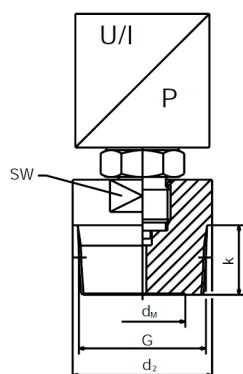

Мембранный разделитель с наружной резьбой по DIN ISO 228/1 или ANSI B 1.201

Тип 409782

Мембранный разделитель по DIN ISO 228/1

Технические характеристики

Подключение к процессу	Номинальное давление, бар	Рекомендуемый мин. диапазон измерений, бар	Температурный коэффициент, мбар/10 К	Масса (без изм. прибора), кг	Размеры, мм					
					SW	dM	d1	d	d2	k
G 1 B	PN 600	≥ 10	+20	0,40	41	28	29	39	SW 41	21
G 1 1/2 B		$\geq 0,4$	+12	1,08		38	44	55	58	30
G 2 B		$\geq 0,1$	+3	1,95	65	46	56	68	78	

Мембранный разделитель по ANSI B 1.201

Технические характеристики

Подключение к процессу	Номинальное давление, бар	Рекомендуемый мин. диапазон измерений, бар	Температурный коэффициент, мбар/10 К	Масса (без изм. прибора), кг	Размеры, мм			
					SW	dM	d2	k
1" NPT	PN 600	≥ 10	+20	0,55	41	23	(SW 41)	28
1 1/2" NPT		$\geq 0,4$	+12	1,00	46	32	58	30
2" NPT		$\geq 0,1$	+3	1,92	65	38	78	

Данные для заказа

409782	(1)	Базовый тип Мембранный разделитель с наружной резьбой по DIN ISO 228/1 или ANSI B 1.201
000	(2)	Дополнение к базовому типу нет
572	(3)	Подключение к процессу G 1 B (DIN ISO 228/1)
570		G 1 ½ B (DIN ISO 228/1)
569		G 2 B (DIN ISO 228/1)
514		1" NPT (ANSI B1.201)
515		1½" NPT (ANSI B1.201)
516		2" NPT (ANSI B1.201)
600	(4)	Номинальное давление в барах PN 600
20	(5)	Материал нержавеющая сталь
99		специальный материал ¹
1	(6)	Заполняющая жидкость силиконовое масло
2		инертная жидкость
3		растительное масло
0000	(7)	Капилляр без капилляра
0001		с охлаждающим элементом
1000		капилляр 1,0 м
1500		капилляр 1,5 м
2000		капилляр 2,0 м
3000		капилляр 3,0 м
5000		капилляр 5,0 м