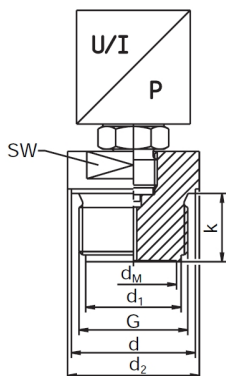

Мембранный разделитель с наружной резьбой по DIN ISO 228/1 или ANSI B 1.201

Тип 409782

Мембранный разделитель по DIN ISO 228/1

Технические характеристики

Подключение к процессу	Номинальное давление, бар	Рекомендуемый мин. диапазон измерений, бар	Температурный коэффициент, мбар/10 К	Масса (без изм. прибора), кг	Размеры, мм					
					SW	dM	d1	d	d2	k
G 1 B	PN 600	≥ 10	+20	0,40	41	28	29	39	SW 41	21
G 1 1/2 B		$\geq 0,4$	+12	1,08		38	44	55	58	30
G 2 B		$\geq 0,1$	+3	1,95	65	46	56	68	78	

Мембранный разделитель по ANSI B 1.201

Технические характеристики

Подключение к процессу	Номинальное давление, бар	Рекомендуемый мин. диапазон измерений, бар	Температурный коэффициент, мбар/10 К	Масса (без изм. прибора), кг	Размеры, мм			
					SW	dM	d2	k
1" NPT	PN 600	≥ 10	+20	0,55	41	23	(SW 41)	28
1 1/2" NPT		$\geq 0,4$	+12	1,00	46	32	58	30
2" NPT		$\geq 0,1$	+3	1,92	65	38	78	

Данные для заказа

409782	(1)	Базовый тип Мембранный разделитель с наружной резьбой по DIN ISO 228/1 или ANSI B 1.201
000	(2)	Дополнение к базовому типу нет
572	(3)	Подключение к процессу G 1 B (DIN ISO 228/1)
570		G 1 ½ B (DIN ISO 228/1)
569		G 2 B (DIN ISO 228/1)
514		1" NPT (ANSI B1.201)
515		1½" NPT (ANSI B1.201)
516		2" NPT (ANSI B1.201)
600	(4)	Номинальное давление в барах PN 600
20	(5)	Материал нержавеющая сталь
99		специальный материал ¹
1	(6)	Заполняющая жидкость силиконовое масло
2		инертная жидкость
3		растительное масло
0000	(7)	Капилляр без капилляра
0001		с охлаждающим элементом
1000		капилляр 1,0 м
1500		капилляр 1,5 м
2000		капилляр 2,0 м
3000		капилляр 3,0 м
5000		капилляр 5,0 м