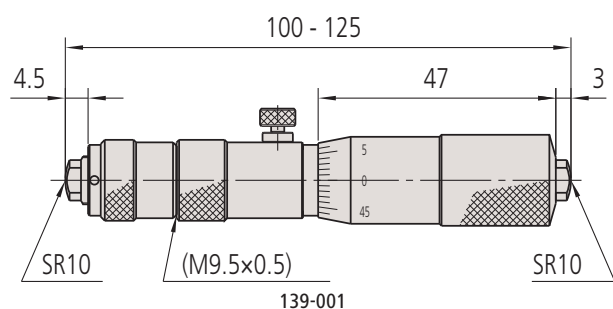

## Серия 139

Эти отдельные микрометрические нутромеры полого типа имеют следующие особенности:

- Сменные удлинители в виде полых трубок.
- Измерительные поверхности из твердого сплава.

### Метрические

№	Диап. изм-й [мм]	Удлинители	Масса [г]
139-173	100-500	4 (25, 50, 100, 200 мм)	490
139-174	100-900	5 (25, 50, 100, 200, 400 мм)	790
139-175	100-1300	6 (25, 50, 100, 200, 400 мм (2 шт.))	1090
139-176	100-1700	7 (25, 50, 100, 200, 400 мм (3 шт.))	1390
139-177	100-2100	8 (25, 50, 100, 200, 400 мм (4 шт.))	1690
139-203	40-300	8 (10, 20, 30, 60, 90, 110, 120, 130 мм)	240
139-204	100-1000	10 (25, 50, 75, 150, 225, 300, 350, 400, 425, 450 мм)	770

### Спецификация

Погрешность	$\pm(3+n+L/50)$ мкм $\pm(6+L/50)$ мкм (139-203, 139-204) n = количество удлинителей, L = макс. длина измер. (мм)
Цена деления	0,01 мм
Шкала	Барaban и стeбeль с матовым хромым покрытием, $\varnothing 18$ мм $\varnothing 13$ мм (139-203, 139-204)
Измерительные поверхности	Твердосплавные Закаленные (139-203, 139-204)
Микрометрический винт	Шаг 0,5 мм
Ход микровинта	25 мм 10 мм (193-203), 25 мм (139-204)
Удлинитель	$\varnothing 17$ мм $\varnothing 10$ мм (139-203, 139-204)
Комплектация	Коробка, ключ, удлинители, микрометрическая головка