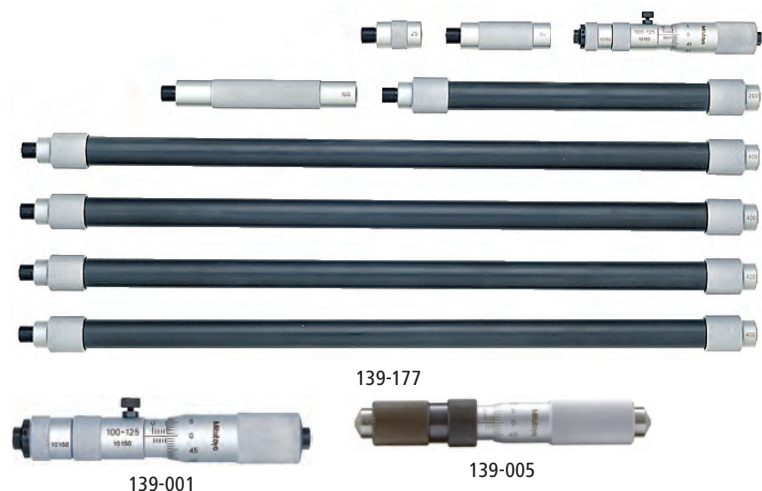

# Двухточечные микрометрические нутромеры (штихмасы) с удлинителями

## Серия 139

Эти отдельные микрометрические нутромеры полого типа имеют следующие особенности:

- Сменные удлинители в виде полых трубок.
- Измерительные поверхности из твердого сплава.

### Метрические

№	Диап. изм-й [мм]	Удлинители	Масса [г]
139-173	100-500	4 (25, 50, 100, 200 мм)	490
139-174	100-900	5 (25, 50, 100, 200, 400 мм)	790
139-175	100-1300	6 (25, 50, 100, 200, 400 мм (2 шт.))	1090
139-176	100-1700	7 (25, 50, 100, 200, 400 мм (3 шт.))	1390
139-177	100-2100	8 (25, 50, 100, 200, 400 мм (4 шт.))	1690
139-203	40-300	8 (10, 20, 30, 60, 90, 110, 120, 130 мм)	240
139-204	100-1000	10 (25, 50, 75, 150, 225, 300, 350, 400, 425, 450 мм)	770