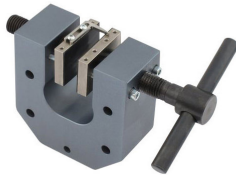

ПТ-10, ПТ-20 (10 и 20 кН) - тисочный

Захват

Варианты написания:

Цена: по запросу

ПТ-10, ПТ-20