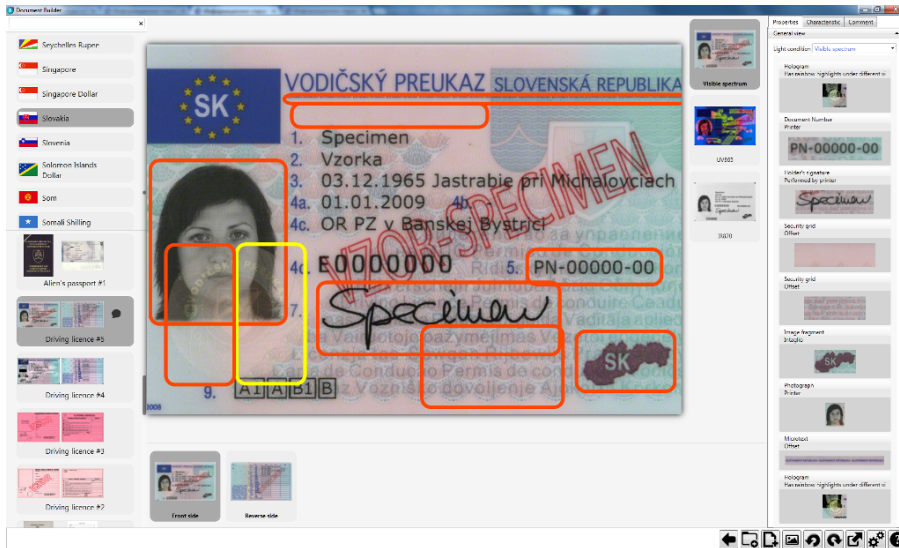

Программное обеспечение «Document Builder»

Оперативный контроль подлинности и экспертное исследование паспортов, идентификационных карт и прочих документов, удостоверяющих личность и дающих право на пересечение границы, а также водительских удостоверений, сертификатов на транспортные средства, иных документов, связанных с автотранспортом.

Идентификационная карточка: общая информация о документе

Водительское удостоверение: общая информация о документе

Банкнота: общая информация о документе

Паспорт: общая информация о документе

Идентификационная карточка: информация о фрагменте

Водительское удостоверение: информация о фрагменте

Банкнота: информация о фрагменте

Паспорт: информация о фрагменте

Идентификационная карточка: все фрагменты

Водительское удостоверение: все фрагменты

Банкнота: все фрагменты