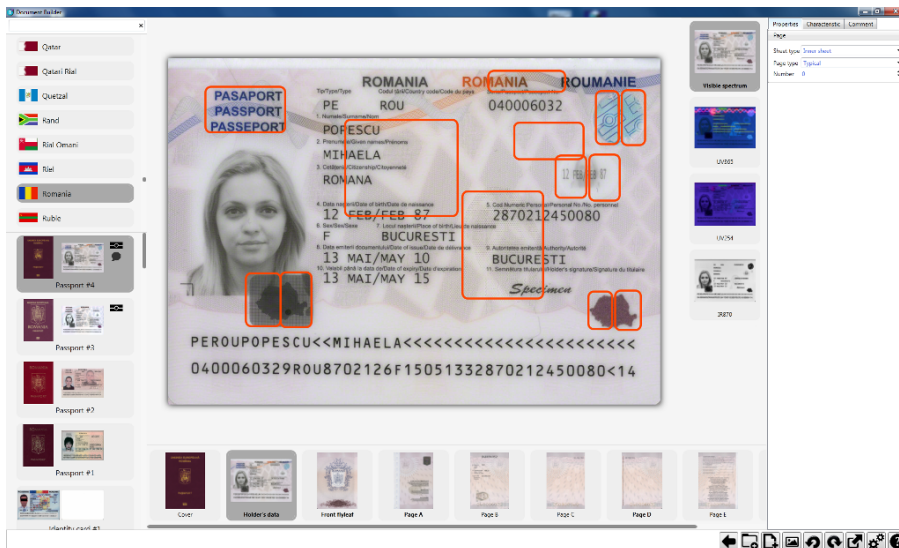

Технические требования к компьютеру

- Microsoft Windows 10
- Microsoft .NET Framework 4.0 входит в установочный пакет
- Необходимо наличие любой установленной информационно-справочной системы
- Минимально необходимое пространство на жестком диске — 1 GB

Идентификационная карточка: общая информация о документе

Водительское удостоверение: общая информация о документе

Банкнота: общая информация о документе

Паспорт: общая информация о документе

Идентификационная карточка: информация о фрагменте