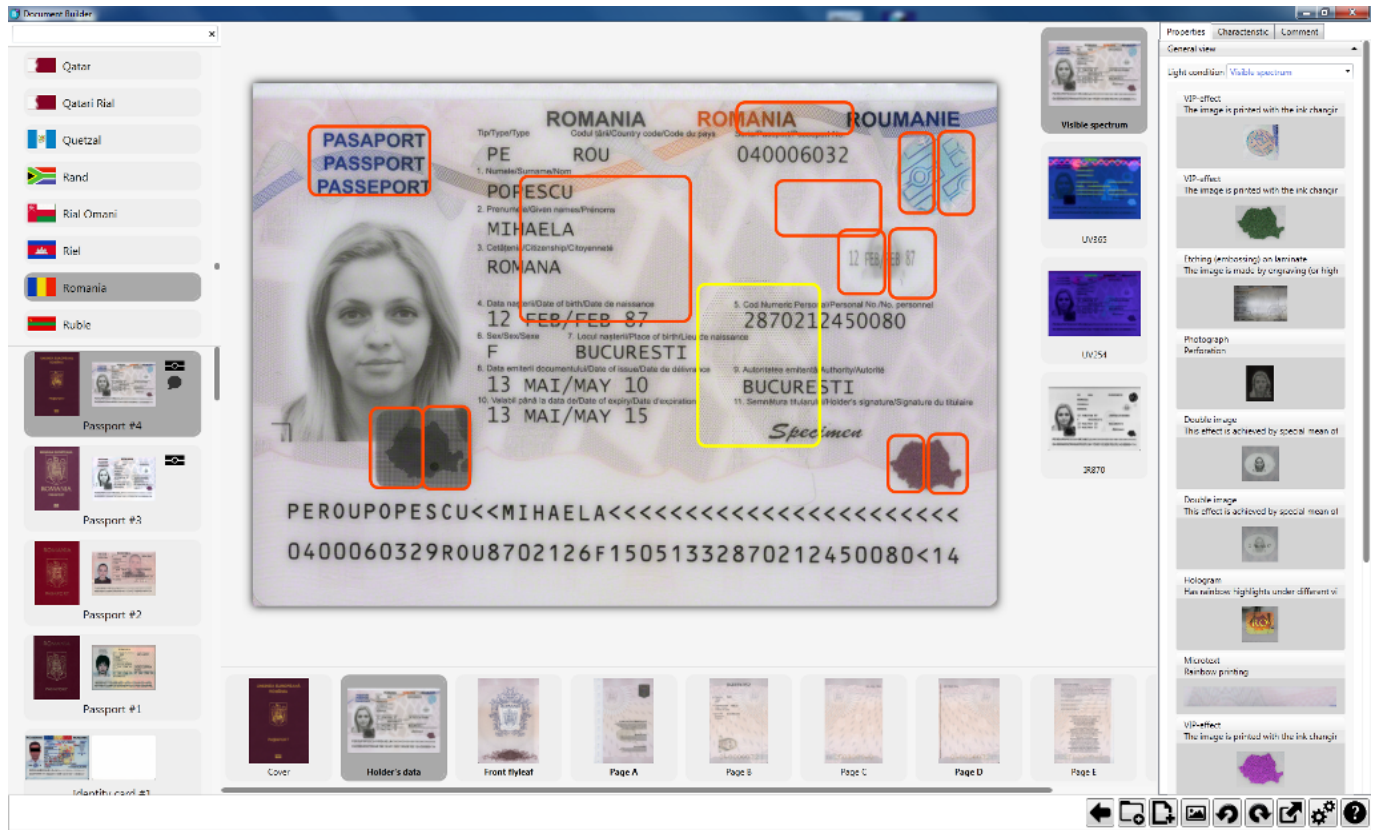

Программное обеспечение «Document Builder»

Оперативный контроль подлинности и экспертное исследование паспортов, идентификационных карт и прочих документов, удостоверяющих личность и дающих право на пересечение границы, а также водительских удостоверений, сертификатов на транспортные средства, иных документов, связанных с автотранспортом.

Дополнительный модуль информационно-справочной системы для добавления в базу данных собственных изображений документов (виз, паспортов, водительских удостоверений, идентификационных карт, банкнот и т.д.) и их описаний.

Содержание программного продукта Document Builder

Меню	Описание	Интерфейс
Общие настройки программы и основные кнопки навигационной панели	<ul style="list-style-type: none"> • Предоставление доступа к базовым настройкам программы: языку, выбору базы данных, с которой будет работать пользователь и др. • Кнопки навигационной панели, с помощью которых можно быстро настроить масштабирование изображений, показать или скрыть базу данных, включить или выключить подсказки и др. 	 
Операции со странами	<ul style="list-style-type: none"> • Добавление новой страны: название, трехбуквенный код, изображение флага • Редактирование информации о стране • Удаление страны 	
Операции с документами	<ul style="list-style-type: none"> • Добавление нового документа: выбор базы данных, тип документа, заполнение описания документа, название документа • Удаление документа • Экспорт документа 	
Описание документа	<ul style="list-style-type: none"> • Информационный блок "Description" 	