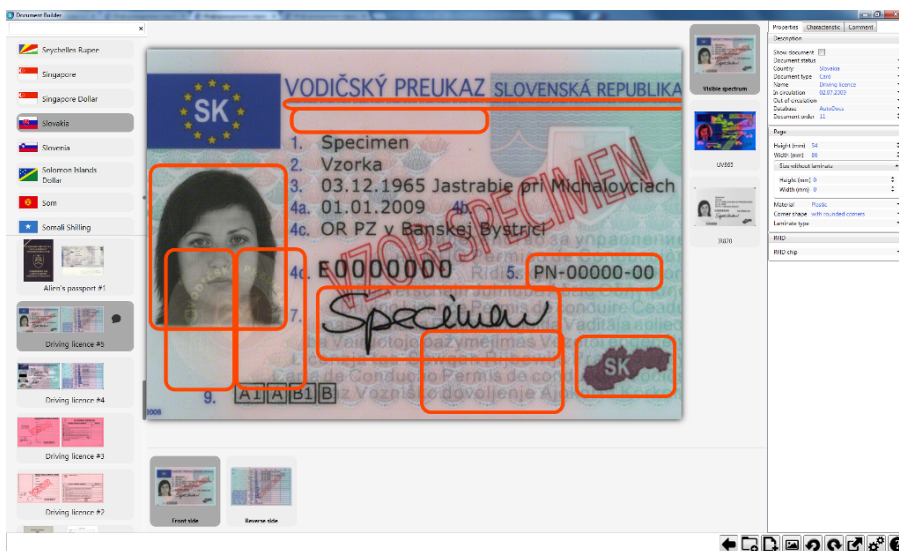

Водительское удостоверение: общая информация о документе