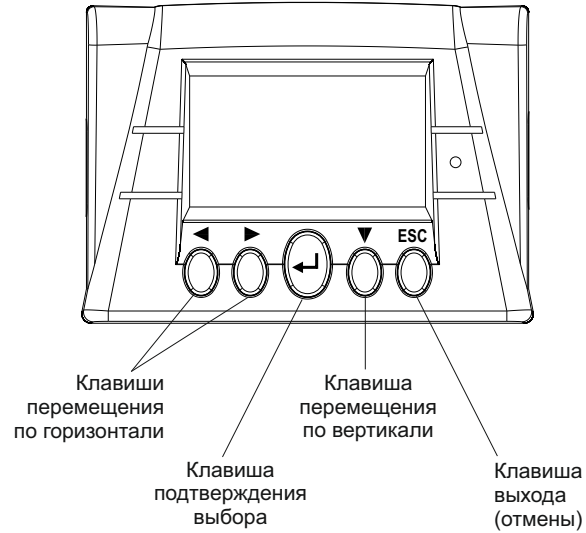

Навигация между экранами MasterCAN Display 35

Пример 1 Отображение данных DFM Marine CAN

Пример 2 Переход к отображению данных DUT-E CAN/DUT-E 2Bio CAN

Пример 3 Переход к отображению конвертированных сигналов аналоговых датчиков

Navigation between MasterCAN Display 35 screens

Example 1 Displaying DFM Marine CAN data

Example 2 Switching to DUT-E CAN/DUT-E 2Bio CAN data

Example 3 Switching to data screens of converted signals of analog sensors