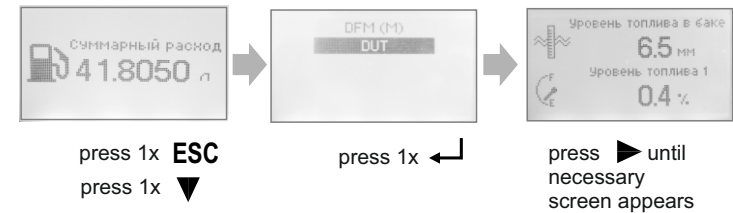

Навигация между экранами MasterCAN Display 35

Пример 1 Отображение данных DFM Marine CAN

Пример 2 Переход к отображению данных DUT-E CAN/DUT-E 2Bio CAN

Пример 3 Переход к отображению конвертированных сигналов аналоговых датчиков

Navigation between MasterCAN Display 35 screens

Example 1 Displaying DFM Marine CAN data

Example 2 Switching to DUT-E CAN/DUT-E 2Bio CAN data

Example 3 Switching to data screens of converted signals of analog sensors