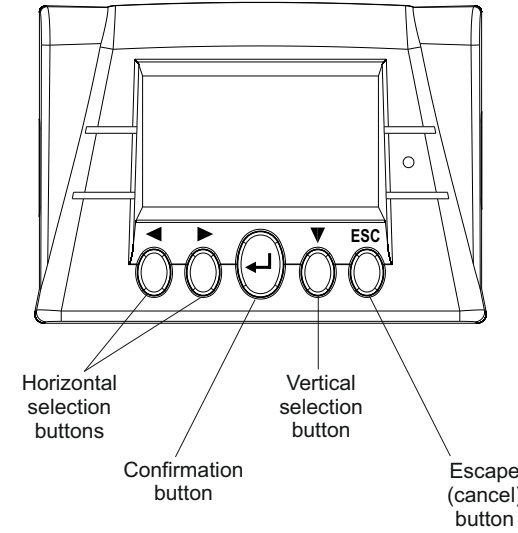

Навигация между экранами MasterCAN Display 35

Пример 1 Отображение данных DFM Marine CAN

Пример 2 Переход к отображению данных DUT-E CAN/DUT-E 2Bio CAN

Пример 3 Переход к отображению конвертированных сигналов аналоговых датчиков

Navigation between MasterCAN Display 35 screens

Example 1 Displaying DFM Marine CAN data

Example 2 Switching to DUT-E CAN/DUT-E 2Bio CAN data

Example 3 Switching to data screens of converted signals of analog sensors