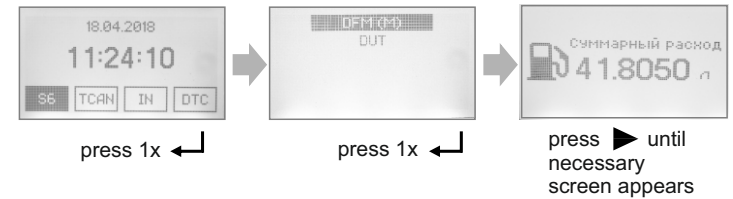

Навигация между экранами MasterCAN Display 35

Пример 1 Отображение данных DFM Marine CAN

Пример 2 Переход к отображению данных DUT-E CAN/DUT-E 2Bio CAN

Пример 3 Переход к отображению конвертированных сигналов аналоговых датчиков

Navigation between MasterCAN Display 35 screens

Example 1 Displaying DFM Marine CAN data

Example 2 Switching to DUT-E CAN/DUT-E 2Bio CAN data

Example 3 Switching to data screens of converted signals of analog sensors