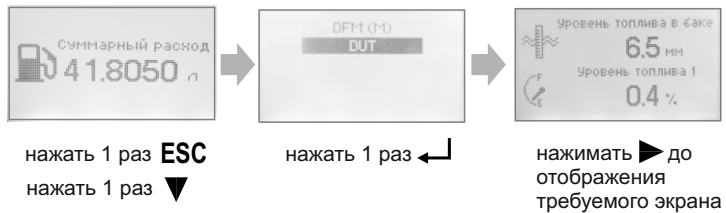

Навигация между экранами MasterCAN Display 35

Пример 1 Отображение данных DFM Marine CAN

Пример 2 Переход к отображению данных DUT-E CAN/DUT-E 2Bio CAN

Пример 3 Переход к отображению конвертированных сигналов аналоговых датчиков

Navigation between MasterCAN Display 35 screens

Example 1 Displaying DFM Marine CAN data

Example 2 Switching to DUT-E CAN/DUT-E 2Bio CAN data

Example 3 Switching to data screens of converted signals of analog sensors