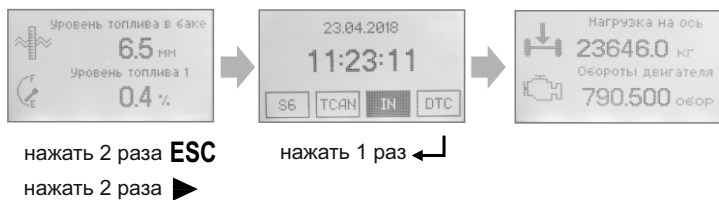

Навигация между экранами MasterCAN Display 35

Пример 1 Отображение данных DFM Marine CAN

Пример 2 Переход к отображению данных DUT-E CAN/DUT-E 2Bio CAN

Пример 3 Переход к отображению конвертированных сигналов аналоговых датчиков

Navigation between MasterCAN Display 35 screens

Example 1 Displaying DFM Marine CAN data

Example 2 Switching to DUT-E CAN/DUT-E 2Bio CAN data

Example 3 Switching to data screens of converted signals of analog sensors