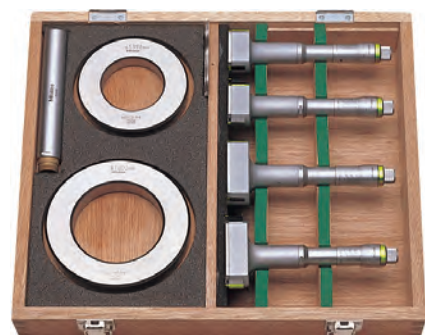

Наборы нутромеров Holtest

Серия 368

Эти наборы двухточечных и трехточечных микрометрических нутромеров имеют следующие особенности:

- Полный набор.
- Твердосплавное покрытие измерительных наконечников (диапазон измерений 2-6 мм).
- Титановое покрытие измерительных наконечников (диапазон измерений > 6 мм) гарантирует высокую износостойкость и ударопрочность.
- Установочные кольца и удлинители входят в комплект (наборы 368-906/07 комплектуются только установочными кольцами).

368-914

368-915

Метрические

№	Диап. изм-й [мм]	Отдельные диапазоны	Модели в комплекте	Установочные кольца в комплекте	Удлинительный стержень	Масса [г]
368-906	2-3	2-2,5, 2,5-3 мм	368-001 / 368-002	ø2,5 мм (177-208)		310
368-907	3-6	3-4, 4-5, 5-6 мм	368-003 / 368-004 / 368-005	ø4 мм (177-204) ø5 мм (177-205)		505
368-911	6-12	6-8, 8-10, 10-12 мм	368-161 / 368-162 / 368-163	ø8 мм (177-125) ø10 мм (177-126)	952322	180
368-912	12-20	12-16, 16-20 мм	368-164 / 368-165	ø16 мм (177-177)	952621	280
368-913	20-50	20-25, 25-30, 30-40, 40-50 мм	368-166 / 368-167 / 368-168 / 368-169	ø25 мм (177-139) ø40 мм (177-290)	952622	960
368-914	50-100	50-63, 62-75, 75-88, 87-100 мм	368-170 / 368-171 / 368-172 / 368-173	ø62 мм (177-314) ø87 мм (177-318)	952623	2030
368-915	100-200	100-125, 125-150, 150-175, 175-200 мм	368-174 / 368-175 / 368-176 / 368-177	ø125 мм (177-298) ø175 мм (177-302)	952623	4680

Спецификация

Погрешность	2-20 мм : 2 мкм 20-100 мм : 3 мкм 100-300 мм : 5 мкм
Цена деления	0,001 мм, 0,005 мм (модели более 12 мм)
Шкала	Барaban и стeбeль с матовым хромовым покрытием, До 12 мм: ø17 мм Более 12 мм: ø23 мм
Метод измерения	2-6 мм 2-точечный 6-300 мм 3-точечный
Комплектация	Коробка, установочное кольцо, удлинитель, сертификат контроля