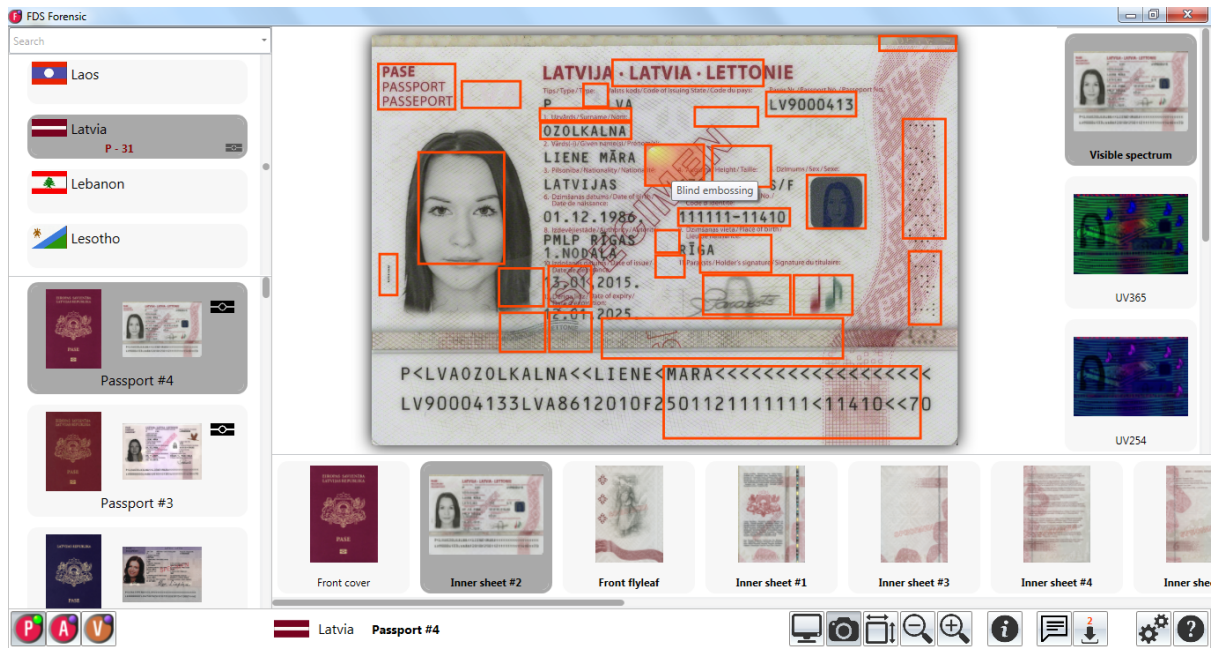

Страница данных в видимом спектре