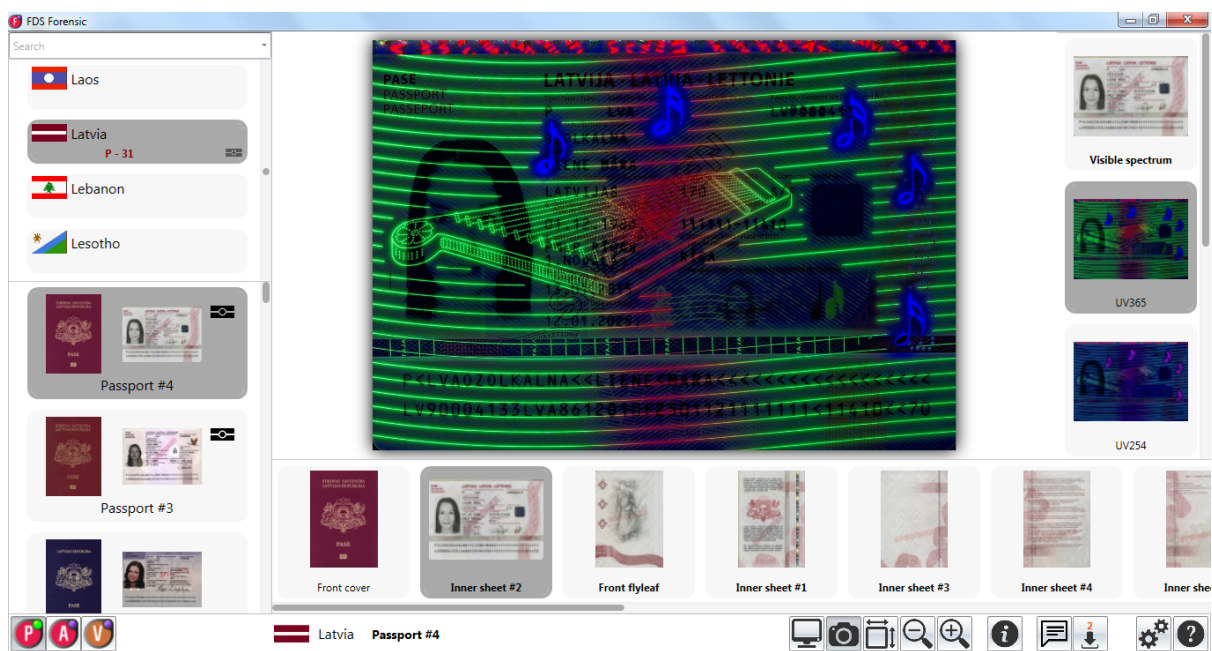

Страница данных в ультрафиолетовом спектре (365 нм)