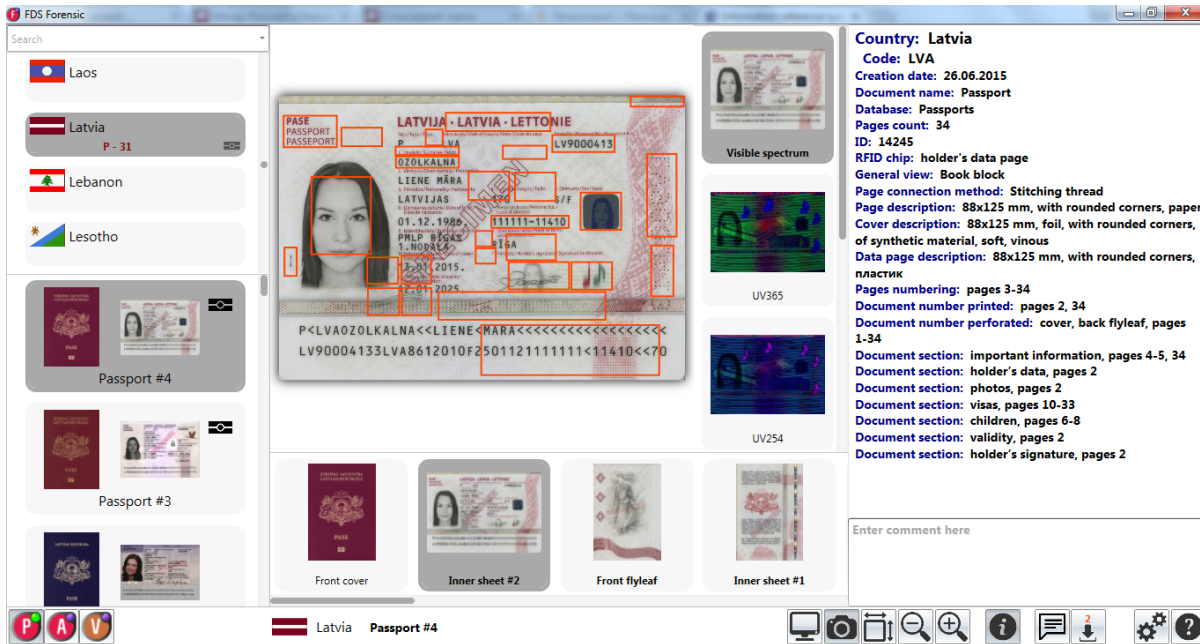

Информация о документе