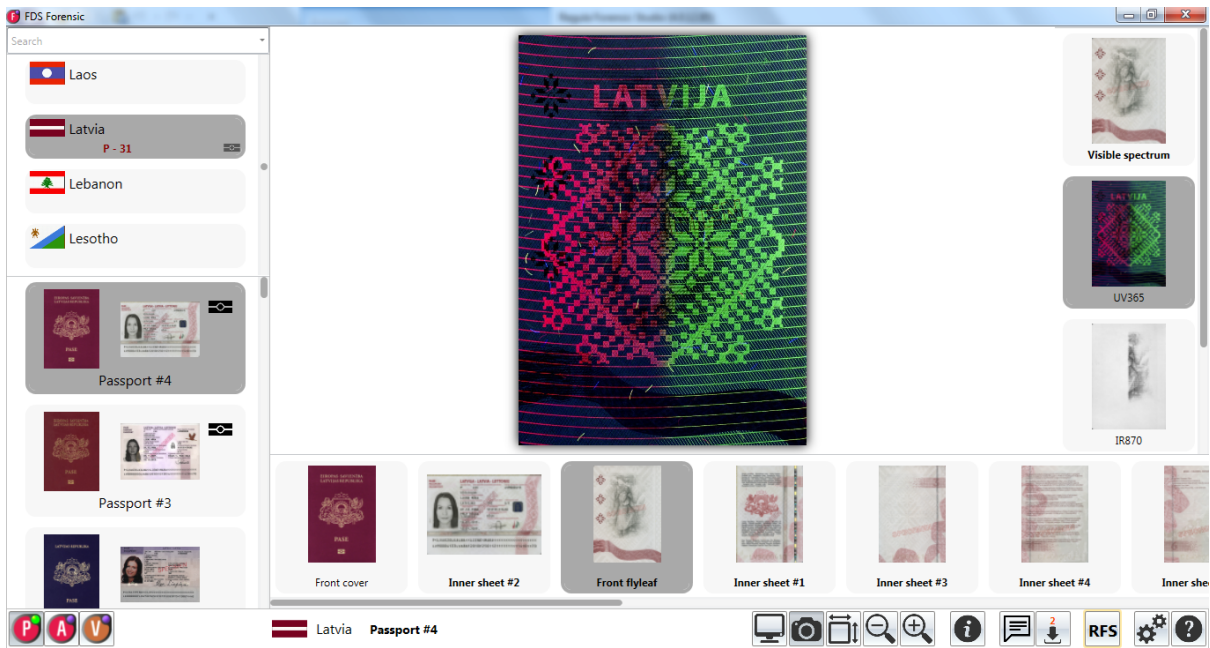

Страница данных в видимом спектре

Страница данных в ультрафиолетовом спектре (365 нм)

Информация о документе

Фрагмент документа

Интеграция фрагмента документа в программное обеспечение Regula Forensics Studio