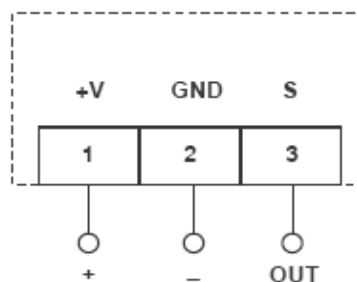

## Описание

Внешний сенсор загазованности SGA--- существует в двух исполнениях: SGAGPL - для обнаружения сжиженного газа и SGAMET - для обнаружения природного газа. Все они имеют встроенный чувствительный элемент. Питание этих сенсоров осуществляется от блоков питания и сигнализации типа RGI фирмы "Seitron" напряжением -6В ... -12В. Также они могут работать совместно с сигнализатором загазованности RGMETMP1 "Seitron". Соединение линии связи внешних сенсоров с блоками питания осуществляется экранированным кабелем сечением не менее 0,75 мм<sup>2</sup> на расстояние не более 30м.

## Принцип действия

Каждые 15 секунд детектор измеряет концентрацию метана в воздухе. При достижении уровня 5 ... 20% от объема нижней границы взрывоопасной концентрации (НКПР) сенсор срабатывает и выдает сигнал низкого напряжения на базовый прибор. На передней панели внешнего сенсора (Рис.1) расположены три светодиода (световая сигнализация).

Обозначения сигналов:

- работа: Зеленый
- тревога: Красный
- отказ: Желтый

ООО "КИПА"

Официальный дистрибьютер "Seitron" s.p.a. в России

МО, г. Химки, квартал Кирилловка, СНТ "Кирилловка", ул. 1-я Садовая, д. 130

тел.: (495) 795-2-795

<http://www.seitron.ru>

- 1 - Питание (+)
- 2 - Земля (-)
- 3 - Выходной сигнал (S)

Рис2. Схема подключения