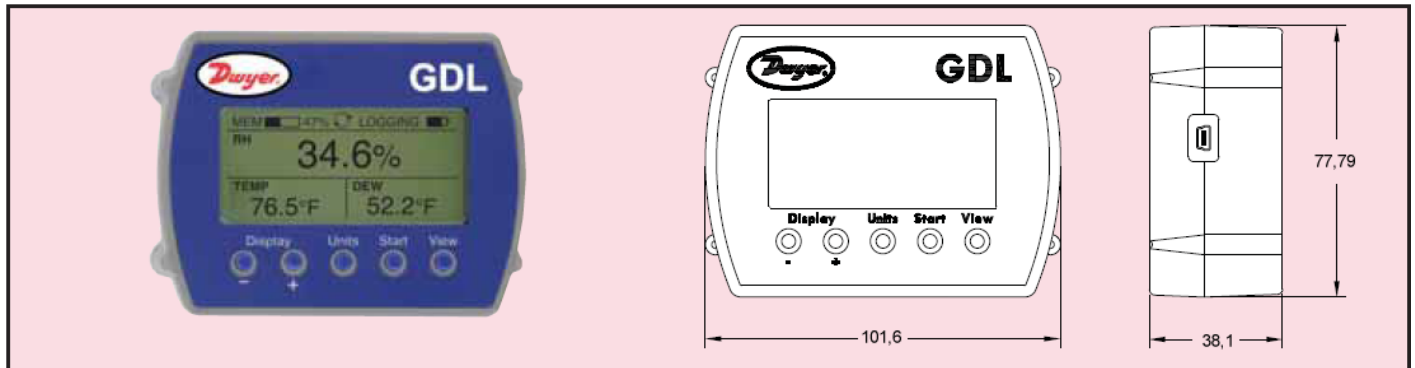

Модель GDL

Регистратор данных с графическим дисплеем

Измеряет температуру, влажность и точку росы, мгновенный показ 

Регистратор данных с графическим дисплеем модели GDL может записывать и мгновенно показывать изменение тенденции для температуры, влажности и точки росы. Дисплей может показывать измеренную информацию в текстовом и графическом формате. Другие возможности включают получение сводки показаний, в которой подробно показывается частота опроса и состояние памяти. Запись начинается немедленно после нажатия кнопки или в момент времени и даты указанной пользователем. С помощью программного обеспечения под Windows® пользователь может выбрать интервал опроса, сделать настройку для верхнего/нижнего уровня аварийного сигнала, каналов получения данных и указать время запуска. Более 40000 точек на графике могут загружаться через порт USB на ПК. Во время сеанса записи измеренные данные защищаются, а калибровка защищается паролем. Модель GDL поставляется с батареями, программным обеспечением и кабелем USB.

Модель GDL, Регистратор данных с графическим дисплеем

Windows® зарегистрированная торговая марка Microsoft Corporation.

ХАРАКТЕРИСТИКИ

Размер памяти: 43344 точек температуры; 21672 точек температуры, относительной влажности и точек росы.

Интерфейс: Порт USB (кабель поставляется).

Вес: 20 г.

Официальные сертификаты: CE