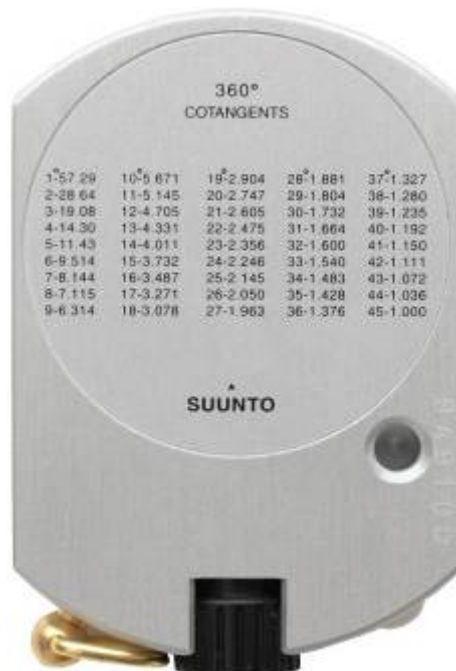

БУССОЛЬ SUUNTO KB-14/360

Буссоль Suunto KB-14 - превосходный инструмент для лесников и геологов, используется для съемки границ и привязке лесосек, ориентирования на местности, измерения магнитных азимутов, построения горизонтальных углов. Применяется при проведении лесоустроительных - отвод лесосек и топографических работ.

Шкала: 0 – 360°, реверсивная. Цена деления: 0,5°. Точность: 1/3°

Корпус буссоли изготовлен из металла, стойкого к коррозии..

Шкальный барабан, посаженный на специальный подшипник, расположен в специальной жидкости, которая гасит вибрация, мешающая взятию отсчета, и благодаря ей шкальный барабан движется плавно и движение быстро прекращается. Жидкость незамерзающая и сохраняет гасящую способность во всех рабочих условиях.

Таблицу котангенсов, находящихся на нижней стороны буссоли, можно использовать при выполнении расчетов дальности и особенно при определении местонахождения, когда угол между линиями зрения на два видимых ориентира очень мал.

Комплектность:

Буссоль KB-14.

Чехол из **прочного** нейлона, с петлей для крепления на поясе.

Красный капроновый шнур.

Вес 115 грамм. Размер: 77 x 52 x 15 мм

Штатив - монопод для бусселей, высотмеров, дальномеров (Приобретается отдельно)