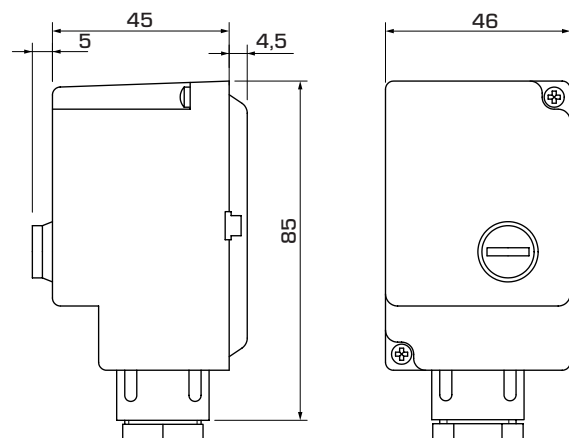

CE LVD 2014/35/EU
 RoHS 2011/65/EC

СХЕМА ЭЛЕКТРИЧЕСКИХ ПОДКЛЮЧЕНИЙ

TSA112, TSA122

TSA121

TSA112, TSA122

TSA121

СЕРИЯ TSA100

Арт. №	Спр. №	Диапазон управления	Допустимая мощность на контактах	Степень защиты	Масса, кг	Примечание
86900100	TSA121	40 ... 70 °C ± 5 °C	(C-2) 10A	IP40	0,18	Внутренняя настройка
86900200	TSA122	20 ... 90 °C	(C-1) 10 A / (C-2) 6 A 250 В~	IP30	0,15	Наружная настройка
86900300	TSA112	20 ... 90 °C	(C-1) 10 A / (C-2) 6 A 250 В~	IP30	0,14	Внутренняя настройка