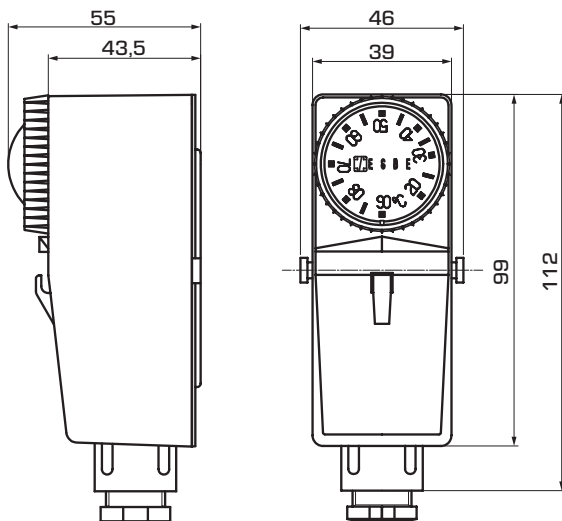

Термостат ESBE TSA100 — это накладной термостат который состоит из датчика температуры, подключенного к реле. Реле может использоваться для включения/выключения какого-либо электрического устройства, например насоса, котла и т. п., на основании показания температуры.

ФУНКЦИОНИРОВАНИЕ

Термостат имеет регулировку температуры с помощью ручки и представлен моделями в двух диапазонах температур: от 40 до 70 °C и от 20 до 90 °C. В соответствии с настройкой температуры термостат TSA100 может управлять, например, насосом, используя принцип «включение/выключение». Температура измеряется с помощью поверхностного датчика, и при достижении заданной температуры контакт реле размыкается и устройство, подключенное к термостату TSA100, выключается.

МОНТАЖ

Термостат TSA100 может устанавливаться непосредственно на любую поверхность, например на поверхность трубопровода или коллектора для подогреваемых полов (УВЧ).

ТЕХНИЧЕСКИЕ ДАННЫЕ

Допустимая мощность на контактах регулируемого термостата: _____ см. табл.
 Степень защиты корпуса: _____ см. табл.
 Диапазон управления: _____ см. табл.
 Предельная температура: _____ 125 °C (фиксированная 60 °C TSA121)
 Макс. температура окружающего воздуха: _____ 80 °C (55 °C TSA121)
 Перепад температуры: _____ ΔT 8 ± 2K
 Материал
 Крышка: _____ пластик
 Датчик: _____ медь

CE LVD 2014/35/EU
 RoHS 2011/65/EC

СХЕМА ЭЛЕКТРИЧЕСКИХ ПОДКЛЮЧЕНИЙ

TSA112, TSA122

TSA121

TSA112, TSA122

TSA121

СЕРИЯ TSA100

Арт. №	Спр. №	Диапазон управления	Допустимая мощность на контактах	Степень защиты	Масса, кг	Примечание
86900100	TSA121	40 ... 70 °C ± 5 °C	(C-2) 10A	IP40	0,18	Внутренняя настройка
86900200	TSA122	20 ... 90 °C	(C-1) 10 A / (C-2) 6 A 250 В~	IP30	0,15	Наружная настройка
86900300	TSA112	20 ... 90 °C	(C-1) 10 A / (C-2) 6 A 250 В~	IP30	0,14	Внутренняя настройка