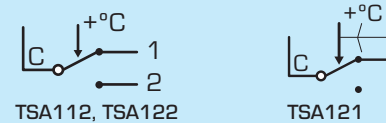

CE LVD 2014/35/EU
 RoHS 2011/65/EC

СХЕМА ЭЛЕКТРИЧЕСКИХ ПОДКЛЮЧЕНИЙ

TSA112, TSA122

TSA121

TSA112, TSA122

TSA121

СЕРИЯ TSA100

Арт. №	Спр. №	Диапазон управления	Допустимая мощность на контактах	Степень защиты	Масса, кг	Примечание
86900100	TSA121	40 ... 70 °C ± 5 °C	(C-2) 10A	IP40	0,18	Внутренняя настройка
86900200	TSA122	20 ... 90 °C	(C-1) 10 A / (C-2) 6 A 250 В~	IP30	0,15	Наружная настройка
86900300	TSA112	20 ... 90 °C	(C-1) 10 A / (C-2) 6 A 250 В~	IP30	0,14	Внутренняя настройка