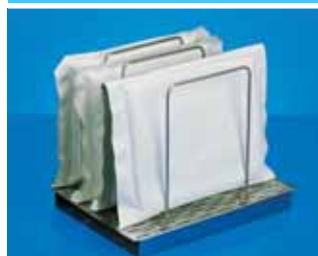

1005

стойка для водяной бани 1005

из высококачественной нержавеющей стали, специально для разогревания медицинских упаковок

№ для заказа 1923

Вместимость:

Водяная баня 1005	до 8 упаковок или грелок