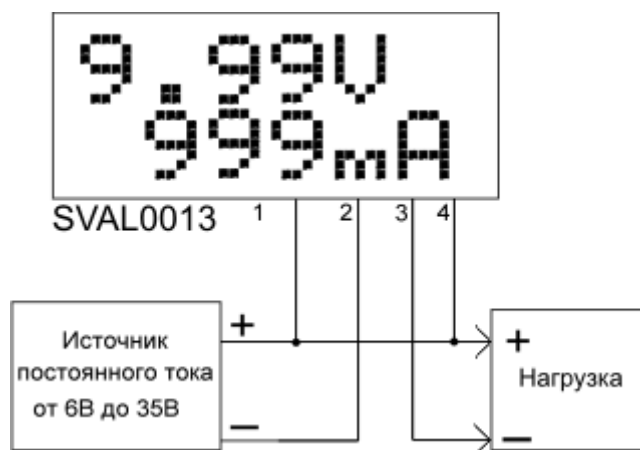

Простая схема включения

Схема включения ампервольтметра с модулем EK-2596

Габаритные размеры

Расшифровка характеристик ампервольтметра SVAL0013 по наименованию