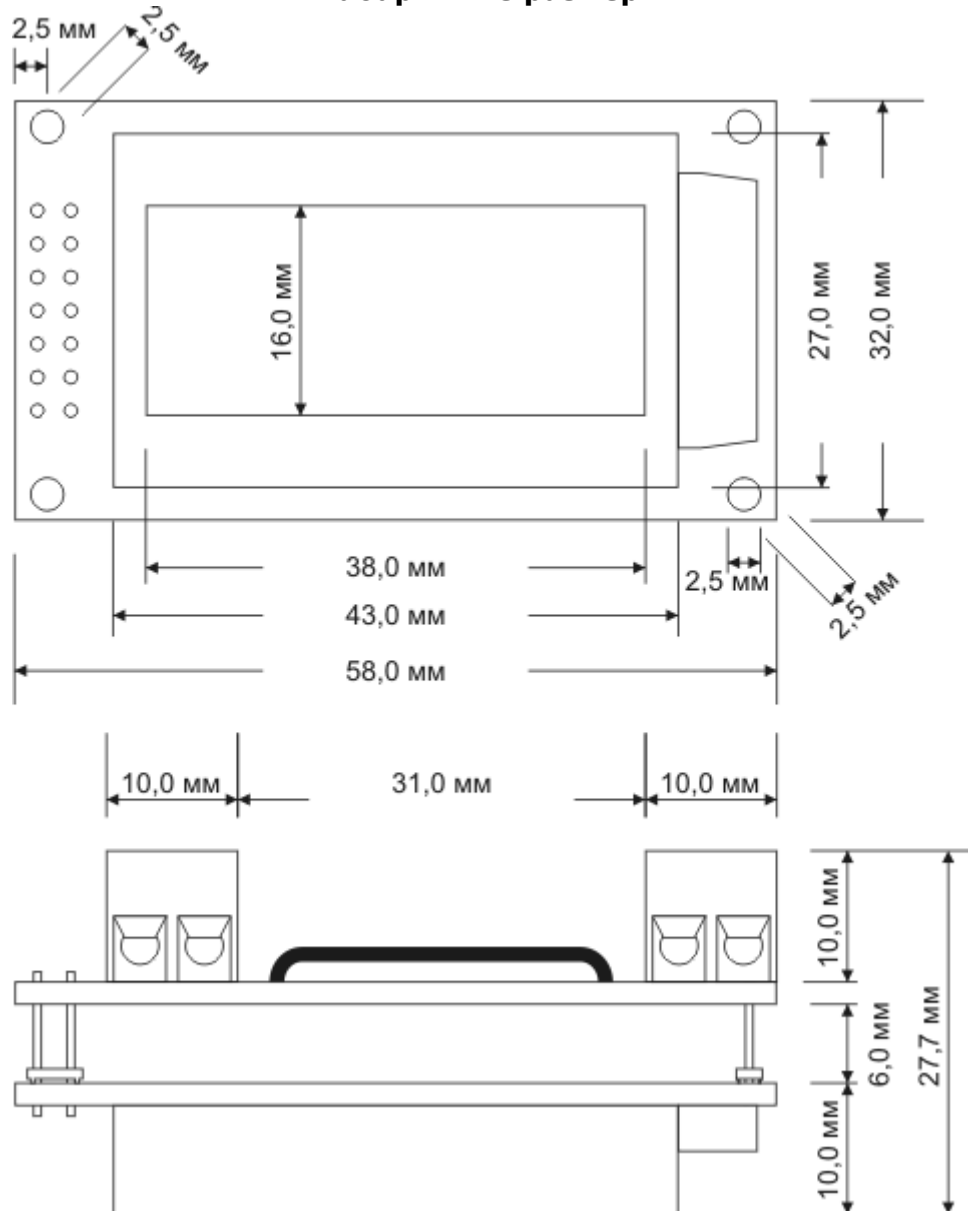

Простая схема включения

Схема включения ампервольтметра с модулем EK-2596

Габаритные размеры

Расшифровка характеристик ампервольтметра SVAL0013 по наименованию