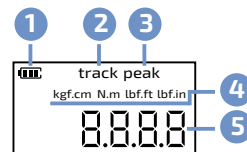

ЖК-ДИСПЛЕЙ

Номер	Пиктограмма	Описание
1		Индикатор заряда
2	track	Режим текущих значений
3	peak	Режим пиковых значений
4	8.8.8.8	Измеренное значение
5	kgf.cm, N.m, lbf.in, lbf.ft	Единицы измерения момента затяжки