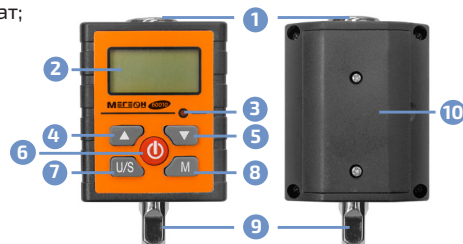

ПЕРЕД ПЕРВЫМ ИСПОЛЬЗОВАНИЕМ

После приобретения прибора, рекомендуем проверить его, выполнив следующие шаги:

- Проверьте прибор и упаковку на отсутствие механических и других видов повреждений, вызванных транспортировкой.
- Если упаковка повреждена, сохраните её до тех пор, пока прибор и аксессуары не пройдут полную проверку.
- Убедитесь, что корпус не имеет трещин, сколов и вмятин.
- Проверьте комплектацию.

Если обнаружены дефекты и недостатки, перечисленные выше или комплектация не полная — верните прибор продавцу.

Пожалуйста, внимательно прочитайте настоящее руководство перед первым использованием и храните его вместе с прибором для быстрого разрешения возникающих вопросов во время работы.

ВНЕШНИЙ ВИД И ОРГАНЫ УПРАВЛЕНИЯ

1. 1 Внутренний квадрат;
2. 2 ЖК-дисплей;
3. 3 Индикатор;
4. 4 Кнопка ;
5. 5 Кнопка ;
6. 6 Кнопка ;
7. 7 Кнопка ;
8. 8 Кнопка ;
9. 9 Внешний квадрат;
10. 10 Батарейный отсек.

НАЗНАЧЕНИЕ ОРГАНОВ УПРАВЛЕНИЯ

Кнопки	Функции
	Кратковременное нажатие — выбор параметров, выбор чисел в большую сторону. Удержание кнопки — ускоренный режим выбора чисел.
	Кратковременное нажатие — выбор параметров, выбор чисел в меньшую сторону. Удержание кнопки — ускоренный режим выбора чисел.
	Кратковременное нажатие — включение прибора. Кратковременное нажатие — сброс значений. Удержание кнопки — выключение прибора.
	Кратковременное нажатие — выбор единиц измерения.
	Кратковременное нажатие — выбор режима измерения.