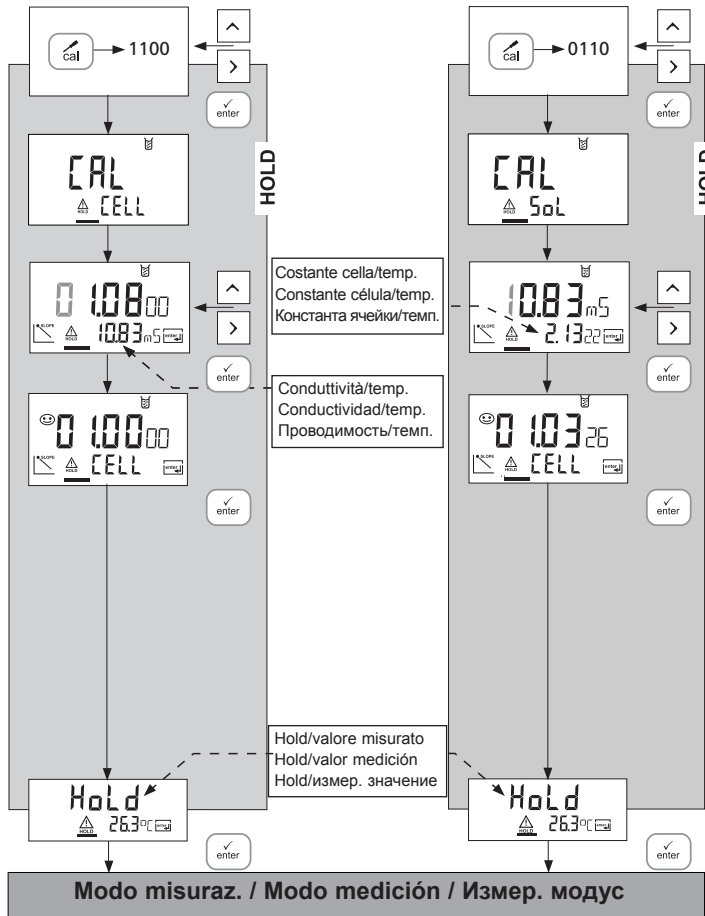

## Calibrazione / Calibración / Калибрование

per immissione della costante di cella  
mediante introd. de la constante de célula  
Ввод константы ячейки

con soluzione di calibr. con solución de calibración  
с раствором калибрования

TE-194.201-HCX01  
DOC013.98.90125

	<b>Messaggi di errore</b>	<b>Mensajes de error</b>	<b>Сообщен. неполадок</b>
Err 01:	Sensore/Campo di mis.	Sensor/Gama	Сенсор/пределы измер.
Err 02:	Sensore non adatto	Sensor inadecuado	Сенсор не подходит
Err 03:	Sonda termometrica	Sonda de temperatura	Температурный зонд
Err 11:	Corrente di uscita 1 troppo bassa	Corriente de salida 1 demasiado baja	Ток выхода 1 слишком мал
Err 12:	troppo alta	demasiado alta	слишком велик
Err 13:	Intervallo	Margen	Разброс
Err 21:	Corrente di uscita 2 troppo bassa	Corriente de salida 2 demasiado baja	Ток выхода 2 слишком мал
Err 22:	troppo alta	demasiado alta	слишком велик
Err 23:	Intervallo	Margen	Разброс
Err 33:	Sensocheck	Sensocheck	Sensocheck
Err 98:	Dati Cal / Conf	Datos Cal / Conf	Cal / Conf-данные
Err 99:	Errore del sistema	Error del sistema	Отказ системы
	CAL, SAL, CT: Errore temperatura	CAL, SAL, CT: Error de temperatura	CAL, SAL, TC: Темп. неполадка